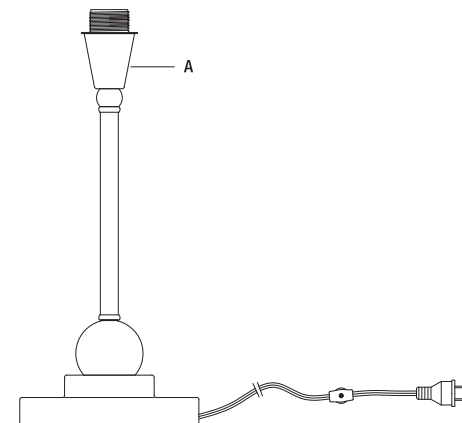

Installation

Installing the bulb and the shade

Place the shade (B) on the lamp base (A) and secure it with the socket nut (C).

Install the bulb (D) into the lamp base (A). Only use a bulb of the specified type and maximum rated wattage or less.

This fixture uses a 60 Watt (max.) E26 bulb (not included).

Carefully plug lamp cord into a polarized outlet.