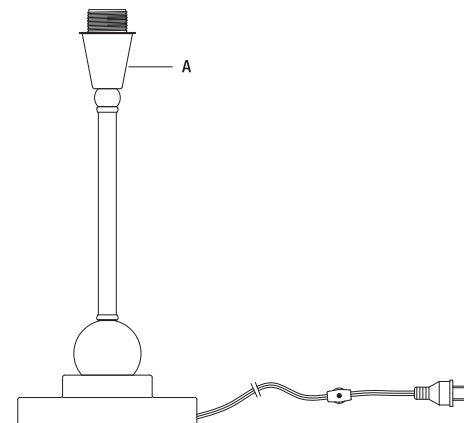

Contenido del Paquete

A - Base de la Lámpara

B - Pantalla

C - Tuerca de Enchufe

D - 60W Bombilla E26
(No Incluido)

Instalación

Instalación de la bombilla y la pantalla

Coloque la pantalla (B) en la base de la lámpara (A) y fíjelos con la tuerca de enchufe (C).

Instale la bombilla (D) en la base de la lámpara (A). Sólo utilice un bombilla del tipo especificado y del voltaje indicado o menor.

Esta lámpara utiliza un 60 Watts (máx.) bombilla E26 (no incluido).

Enchufe cuidadosamente el cable de la lámpara en un tomacorriente polarizado.

Garantía

GARANTÍA LIMITADA

OBLIGACIÓN EXCLUSIVA

OTRAS DECLARACIONES

OBLIGACIÓN ÚNICA